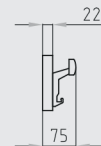

6.4 ATTACCAPANNI

ATTACCAPANNI CON TAVOLETTA IN LEGNO

Attaccapanni ovale da parete in polipropilene ad alta resistenza, con nervatura di rinforzo nello stampaggio. Studiato per evitare danni ed urti accidentali. Disponibile in diverse varianti di colori. Tavolettta in legno truciolare nobilitato spessore 1,8 cm. colore acero.

Disponibile in diverse varianti:

- -N. 2 posti con tavoletta in legno truciolare - Dimensioni cm 40x15x2,2
- -N. 5 posti con tavoletta in legno truciolare - Dimensioni cm 100x15x2,2
- -N. 10 posti con tavoletta in legno truciolare - Dimensioni cm 200x15x2,2

ATTACCAPANNI TAVOLETTA IN LEGNO COLORATA

- -N. 2 posti con tavoletta in legno truciolare - Dimensioni cm 40x15x2,2
- -N. 5 posti con tavoletta in legno truciolare - Dimensioni cm 100x15x2,2
- -N. 10 posti con tavoletta in legno truciolare - Dimensioni cm 200x15x2,2