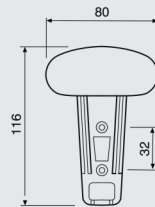

6.4 ATTACCAPANNI

ATTACCAPANNI CON TAVOLETTA IN LEGNO

Attaccapanni ovale da parete in polipropilene ad alta resistenza, con nervatura di rinforzo nello stampaggio. Studiato per evitare danni ed urti accidentali. Disponibile in diverse varianti di colori. Tavolettta in legno truciolare nobilitato spessore 1,8 cm. colore acero.

Disponibile in diverse varianti:

- -N. 2 posti con tavoletta in legno truciolare - Dimensioni cm 40x15x2,2
- -N. 5 posti con tavoletta in legno truciolare - Dimensioni cm 100x15x2,2
- -N. 10 posti con tavoletta in legno truciolare - Dimensioni cm 200x15x2,2

ATTACCAPANNI TAVOLETTA IN LEGNO COLORATA

- -N. 2 posti con tavoletta in legno truciolare - Dimensioni cm 40x15x2,2
- -N. 5 posti con tavoletta in legno truciolare - Dimensioni cm 100x15x2,2
- -N. 10 posti con tavoletta in legno truciolare - Dimensioni cm 200x15x2,2