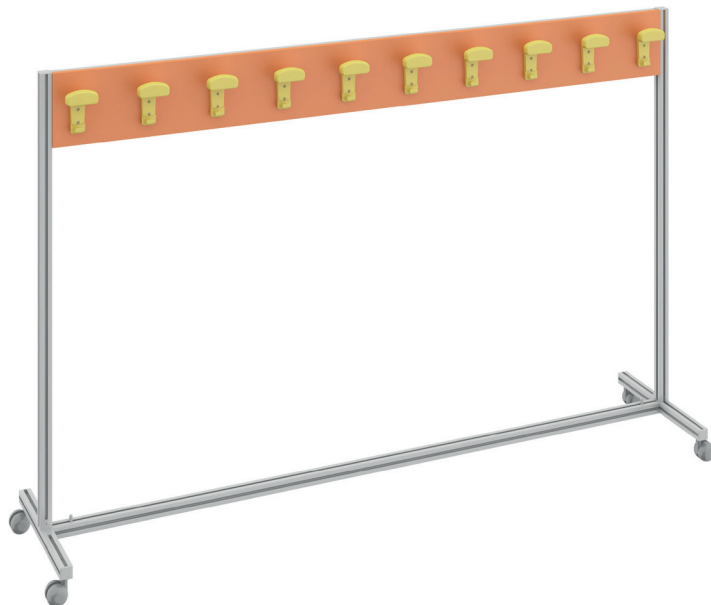

DIMENSIONI
lunghezza: 90 cm
larghezza: 70 cm
altezza: 107 cm

6.3 PORTA VIDEO PROIETTORE

Carrello multimediale dotato di una mensola estraibile e 2 fisse, ante con apertura a 270° e ruote corredate di freno.

DIMENSIONI
lunghezza: 55 cm
larghezza: 60 cm
altezza: 94 cm

6.4 ATTACCAPANNI

ATTACCAPANNI A CARRELLO CON MENSOLA

Struttura portante in alluminio satinato al naturale a sezione 30x30 mm. rinforzato. Completo di base di appoggio zaini e di n. 20 grucce portabiti in plastica in diverse colorazioni. Corredato di ruote.
Dimensioni cm 180x40x120h

ATTACCAPANNI A CARRELLO

Struttura portante in alluminio satinato al naturale a sezione 30x30 mm. rinforzato. Completo di n. 20 grucce portabiti in plastica in diverse colorazioni. Corredato di ruote.
Dimensioni cm 180x40x120h

Superficie in acciaio porcellanato bianca adatta alla scrittura con penne a feltro cancellabili a secco.

Superficie magnetica adatta all'applicazione di elementi magnetici e per l'affissione di documenti a mezzo di magneti.