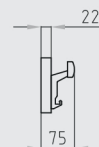

6.4 ATTACCAPANNI

ATTACCAPANNI CON TAVOLETTA IN LEGNO

Attaccapanni ovale da parete in polipropilene ad alta resistenza, con nervatura di rinforzo nello stampaggio. Studiato per evitare danni ed urti accidentali. Disponibile in diverse varianti di colori. Tavolettta in legno truciolare nobilitato spessore 1,8 cm. colore acero.

Disponibile in diverse varianti:

- -N. 2 posti con tavoletta in legno truciolare - Dimensioni cm 40x15x2,2
- -N. 5 posti con tavoletta in legno truciolare - Dimensioni cm 100x15x2,2
- -N. 10 posti con tavoletta in legno truciolare - Dimensioni cm 200x15x2,2

ATTACCAPANNI TAVOLETTA IN LEGNO COLORATA

- -N. 2 posti con tavoletta in legno truciolare - Dimensioni cm 40x15x2,2
- -N. 5 posti con tavoletta in legno truciolare - Dimensioni cm 100x15x2,2
- -N. 10 posti con tavoletta in legno truciolare - Dimensioni cm 200x15x2,2