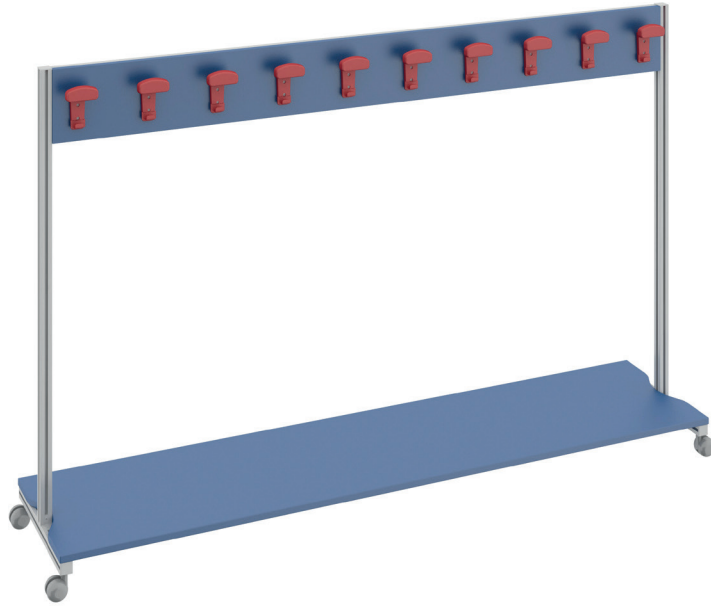

DIMENSIONI

lunghezza: 60 cm
larghezza: 54 cm
altezza: 126 cm

6.2 CARICA NOTEBOOK

Mobile ricarica notebook bifacciale con 28 posti distribuiti su 7+7 ripiani fissi o estraibili. Dotato di 2 coppie di ante con apertura a 110° completo di serratura. Corredato di ruote gommate, altezza 10 cm.

DIMENSIONI
lunghezza: 90 cm
larghezza: 70 cm
altezza: 107 cm

6.3 PORTA VIDEO PROIETTORE

Carrello multimediale dotato di una mensola estraibile e 2 fisse, ante con apertura a 270° e ruote corredate di freno.

DIMENSIONI
lunghezza: 55 cm
larghezza: 60 cm
altezza: 94 cm

6.4 ATTACCAPANNI

ATTACCAPANNI A CARRELLO CON MENSOLA

Struttura portante in alluminio satinato al naturale a sezione 30x30 mm. rinforzato. Completo di base di appoggio zaini e di n. 20 grucce portabiti in plastica in diverse colorazioni. Corredato di ruote.
Dimensioni cm 180x40x120h

ATTACCAPANNI A CARRELLO

Struttura portante in alluminio satinato al naturale a sezione 30x30 mm. rinforzato. Completo di n. 20 grucce portabiti in plastica in diverse colorazioni. Corredato di ruote.
Dimensioni cm 180x40x120h