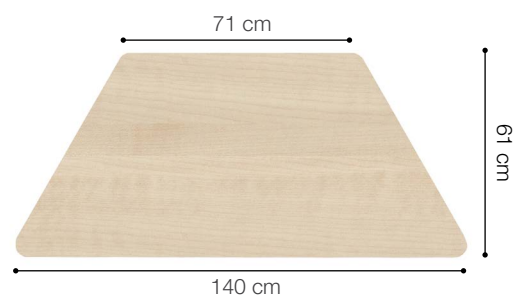

BANCO DIDATTICO RICHIUDIBILE

CONTENITORE MOBILE realizzato con struttura in particelle di legno Sp 18mm e Sp 25mm in classe E1 a bassa emissione di formaldeide, secondo norme uni EN classe di reazione al fuoco 2, colore grigio argento. Vano interno suddiviso da una mensola centrale per ricavare due vani di appoggio. Corredato di maniglie di traino e di cinque ruote di cui n°2 dotate di freno, fornito di ante complete di serratura con chiave pieghevole antinfortunistica.

DIMENSIONI

L90 x P45 x H 88 cm (ruote comprese)