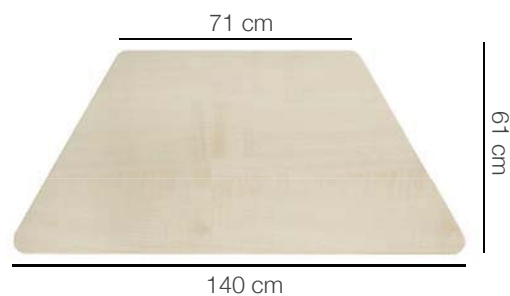

TAVOLO RIBALTABILE CON RUOTE

NEW: Tavolo RIBALTABILE aggregabile **rettangolare e trapezoidale**, realizzato da una robusta struttura in metallo colore Ral 9006 con 4 ruote con freno che permettono di creare in modo agevole gruppi con numero di partecipanti variabili, in linea con le esigenze didattiche. Il piano di lavoro è realizzato in melaminico antigraffio sagomato con spigoli arrotondati e bordato in ABS sp. mm 2 in linea con le normative vigenti in termini di sicurezza.

Colori del top a scelta, Argento T004, Acero T006, Noce esperia T012, Noce Cellini T009, Olmo scuro T026, Rovere T013, Bianco T005, Avorio T008, Bleu T024.

Bordo ABS 2mm - Argento

(N.B. per ordinare aggiungere al codice prodotto il codice colore)

DIMENSIONI TAVOLO RETTANGOLARE : L120-140-160-180 cm x P 70 cm x H 72 cm

DIMENSIONI TAVOLO TRAPEZOIDALE: L140 cm x P 61 cm x H 72 cm

TAVOLO RIBALTABILE CON RUOTE

Composizione formata da
6 tavoli trapezoidali
Top: Acero T006
Ingombro totale: 2,75 m x 2,45 m

Composizione formata da
6 tavoli rettangolari
Top: Argento T004

TAVOLO RIBALTABILE CON RUOTE

Composizione formata da
2 tavoli trapezoidali e
1 tavolo rettangolare
Top: Acero T006

Composizione formata da
2 tavoli trapezoidali e
2 tavolo rettangolare
Top: Acero T006